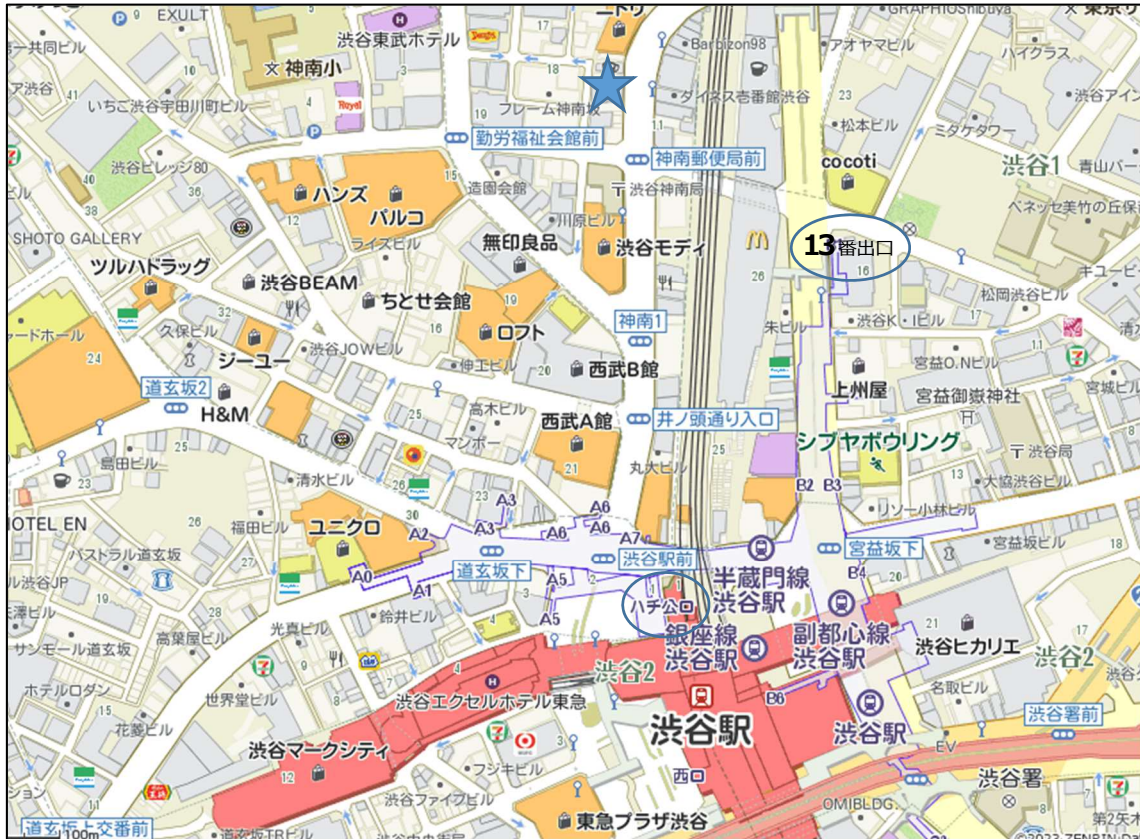

T4 KITCHEN 渋谷店 案内図

JR 渋谷駅 ハチ公口徒歩 6 分

東京メトロ・東急東横線 渋谷駅 13 番出口より徒歩 5 分

〒150-0041 東京都渋谷区神南 1-12-16 ASIA BUILDING 1F

050-3184-2963(11:30~23:00)

<https://t-4.jp/tokyo/cafeandrestaurant/access/>